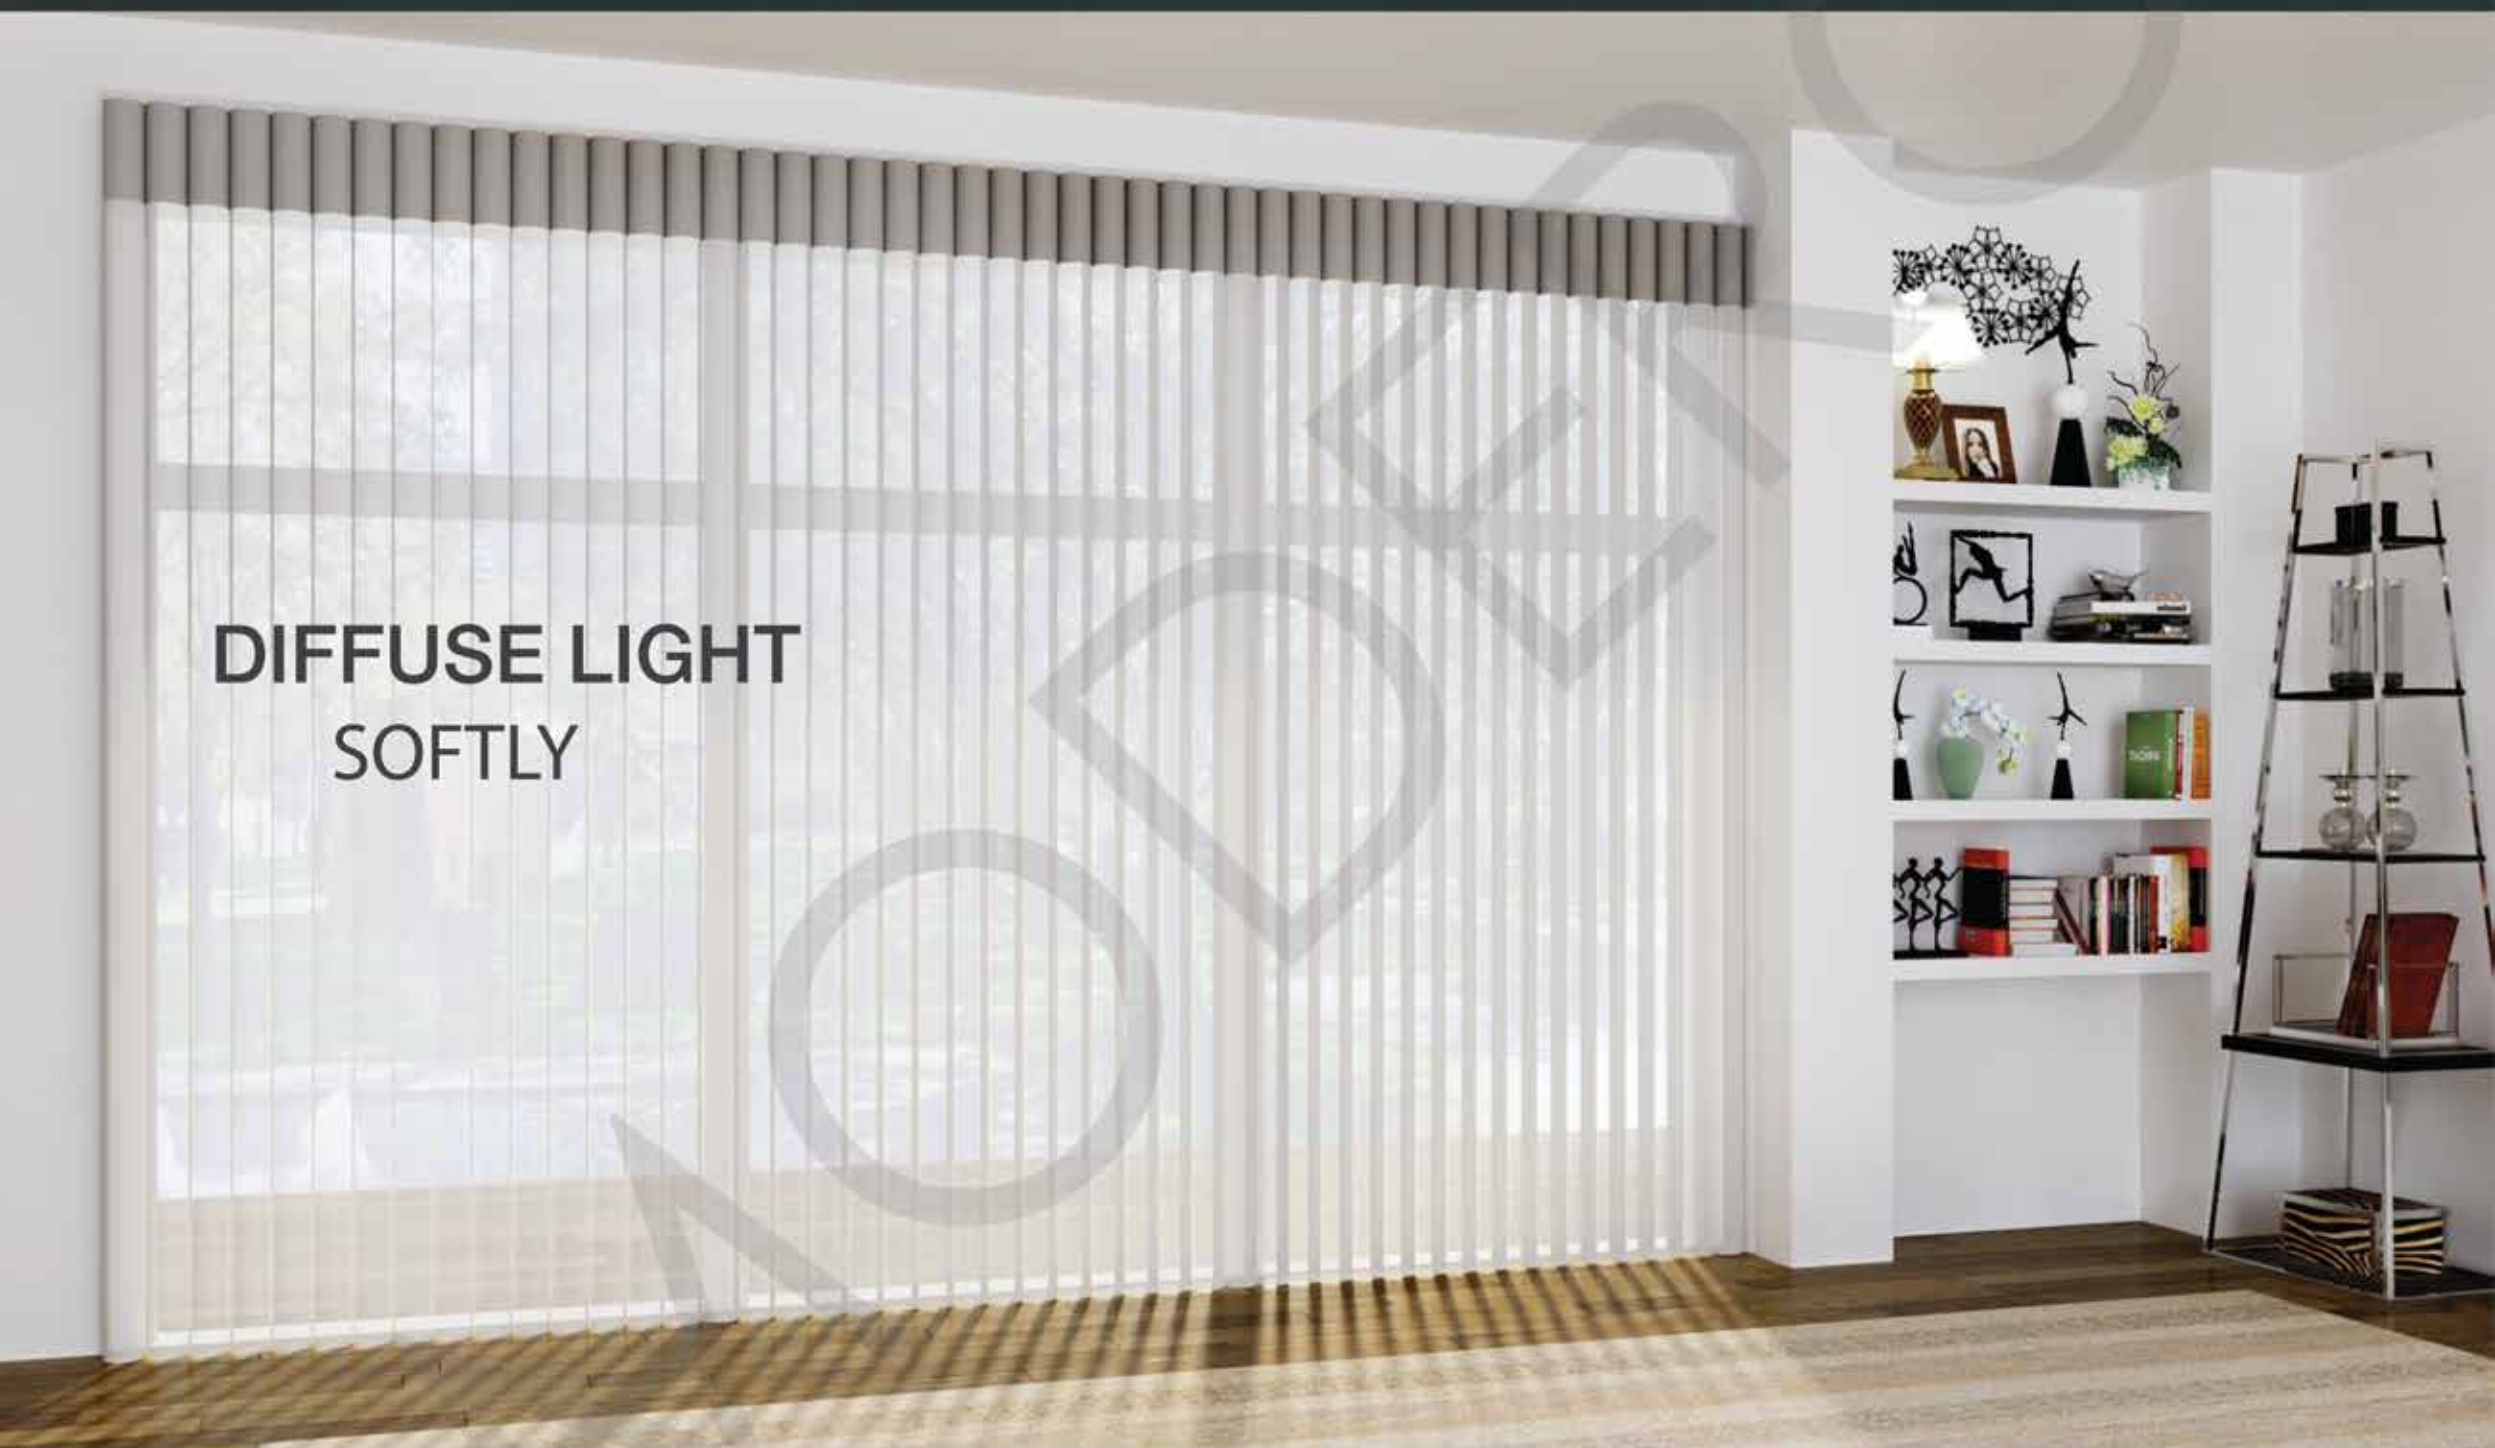

VERTICAL SHEER

**DIFFUSE LIGHT
SOFTLY**