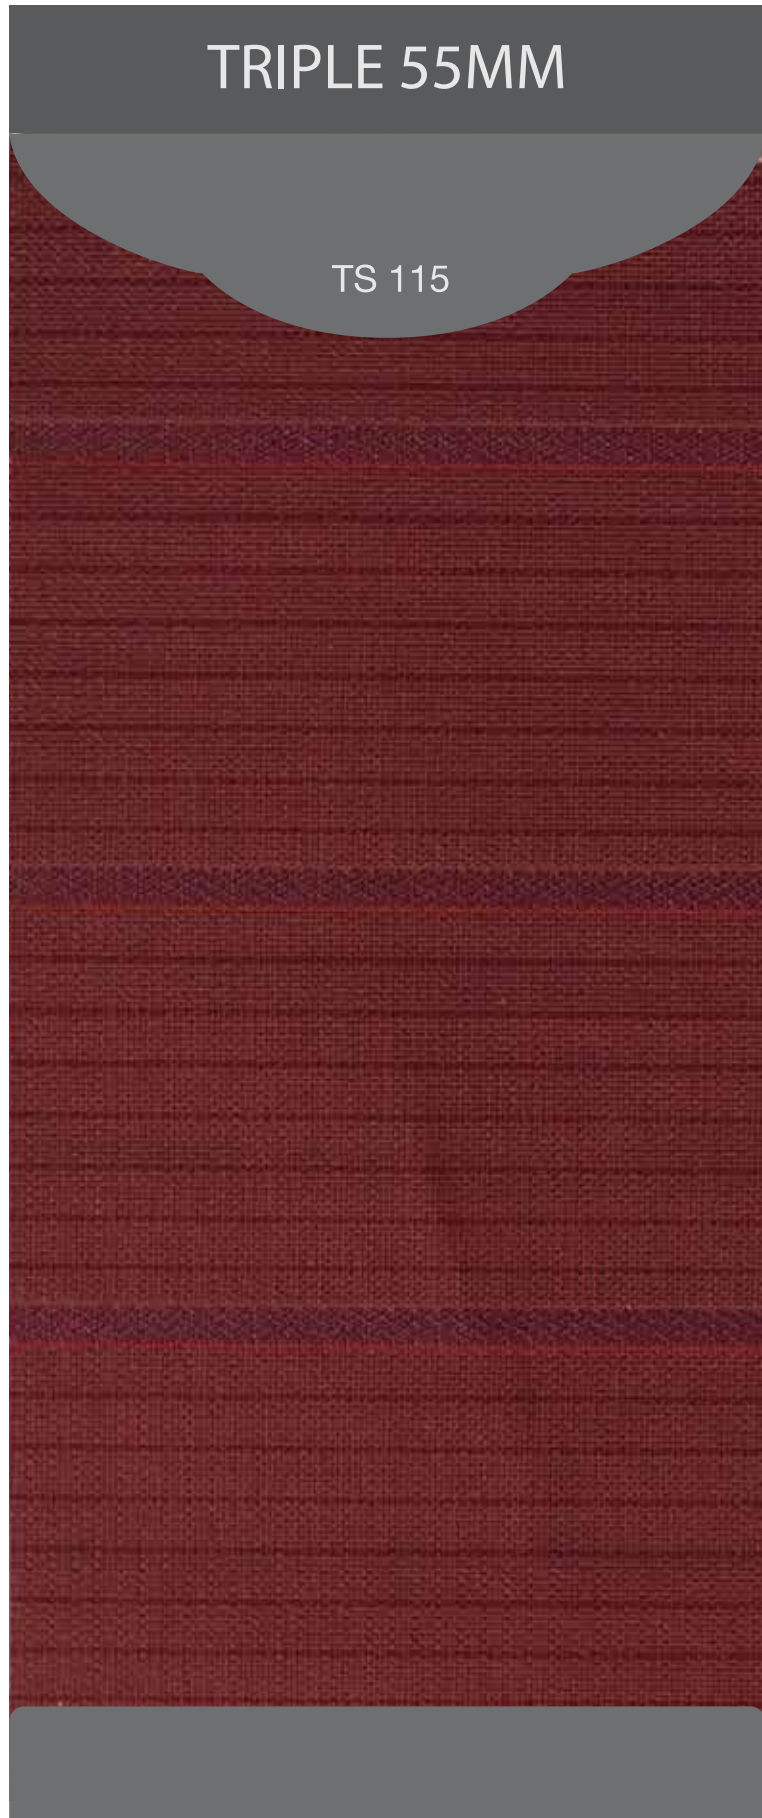

NT 191

NT 192

NT 193

TRIPLE 55MM

SPECIFICATIONS

Composition:	Polyester 100%
Width:	260 cm
Thickness:	0.4 mm
Weight:	160 g/sqm
Vane size:	55 mm
Origin:	South Korea

THÔNG SỐ KỸ THUẬT

Thành phần:	100% polyester
Khô rộng:	260 cm
Độ dày:	0.4 mm
Trọng lượng:	160 g/m ²
Kích thước lá:	55 mm
Xuất xứ:	Hàn Quốc