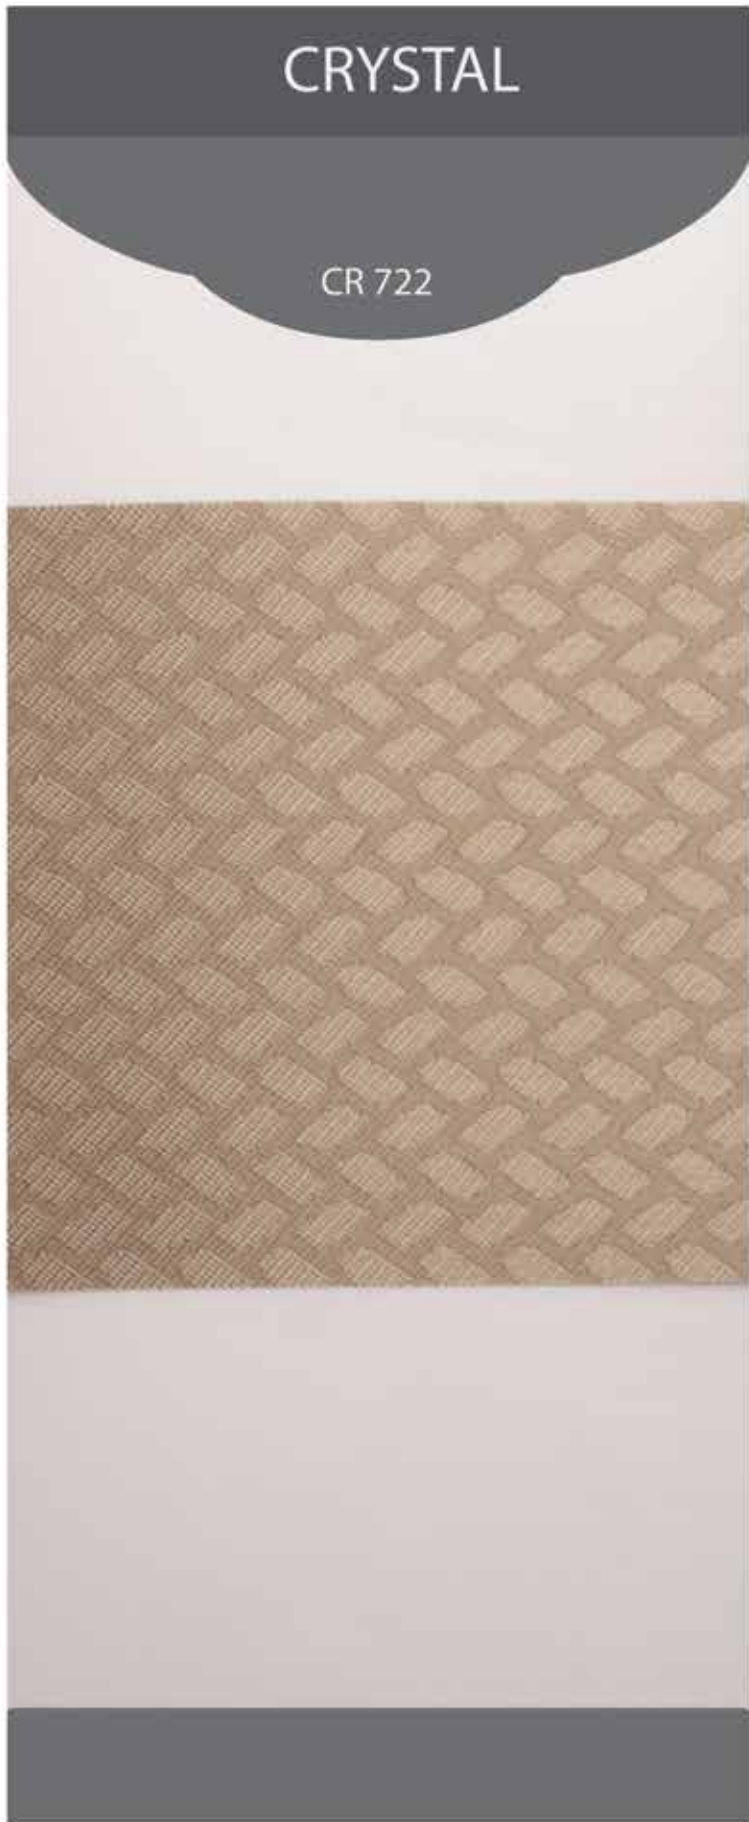

SL 712

SL 713

SL 714

CRYSTAL

SPECIFICATIONS

Composition:	Polyester 100%
Width:	280 cm
Thickness:	0.32 mm \pm 5%
Weight:	116 g/sqm \pm 5%
Repeat:	Solid 100mm/Sheer 70mm
Origin:	South Korea

THÔNG SỐ KỸ THUẬT

Thành phần:	100% polyester
Khô rộng:	280 cm
Độ dày:	0.32 mm \pm 5%
Trọng lượng:	116g/m ² \pm 5%
Độ lặp:	Vải 100mm/Sheer 70mm
Xuất xứ:	Hàn Quốc