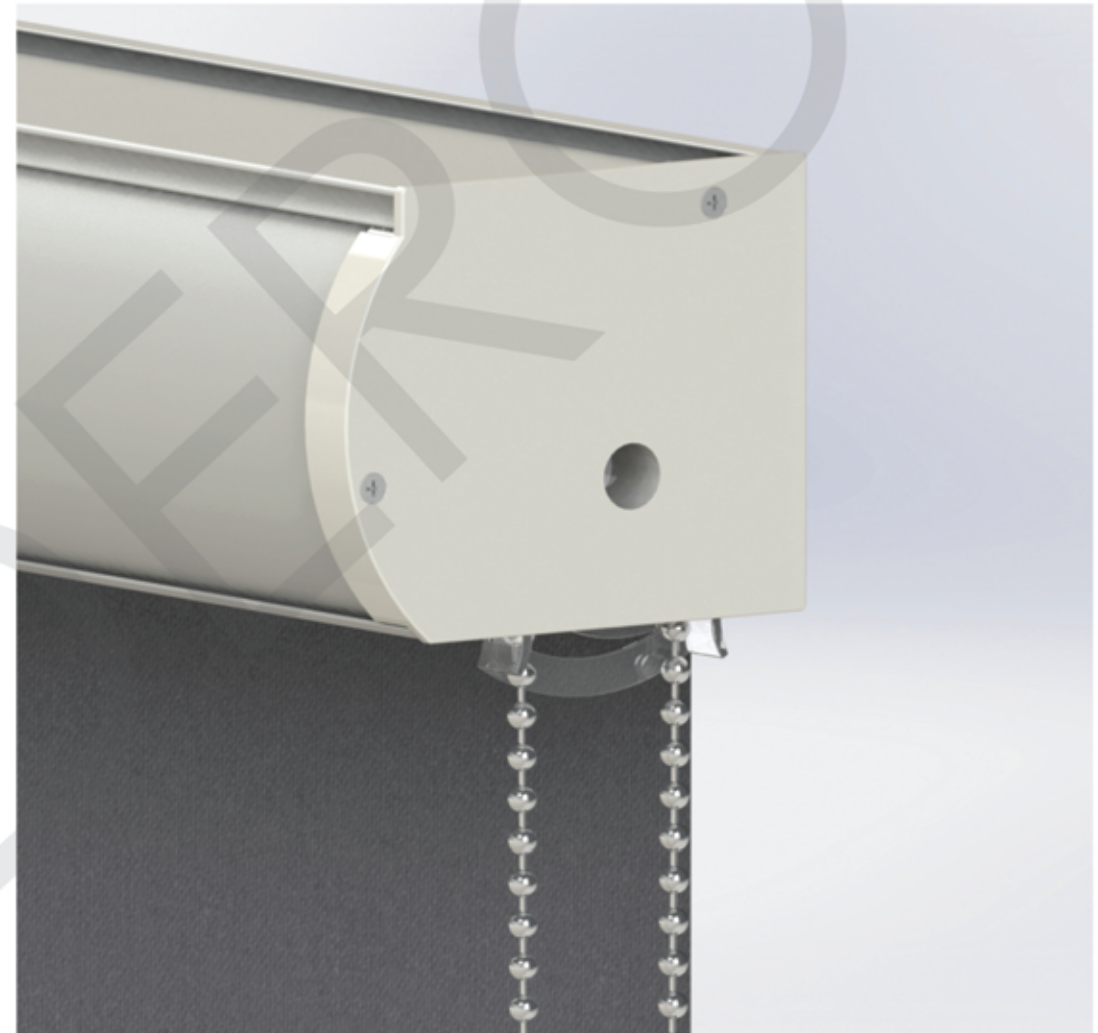

MODERO ROLLER BLINDS

MÀNH CUỐN

Một phong cách đơn giản, hiện đại và sang trọng là những gì màn cuốn Modero sẽ đem đến cho không gian nội thất của bạn. Với sự đa dạng về chất liệu và màu sắc, việc lựa chọn trở nên dễ dàng để hài hòa với ngôi nhà của gia chủ.

- Nguyên vật liệu: Nhập khẩu từ Hàn Quốc
- Phụ kiện đa dạng màu sắc: Kem, Be, Nâu, Ghi
- Dây kéo bằng Inox
- Có thể sử dụng động cơ

ROLLER BLINDS

A simple, modern and elegance interior space is what Roller Blinds bring to your home. The variety of materials and colors allow you to choose the right products easily.

- Materials: Imported from South Korea
- Color option for Aluminum part & Accessories: Ivory, Beige, Grey, Brown
- Ball chain: Stainless steel
- Motorized option: Available